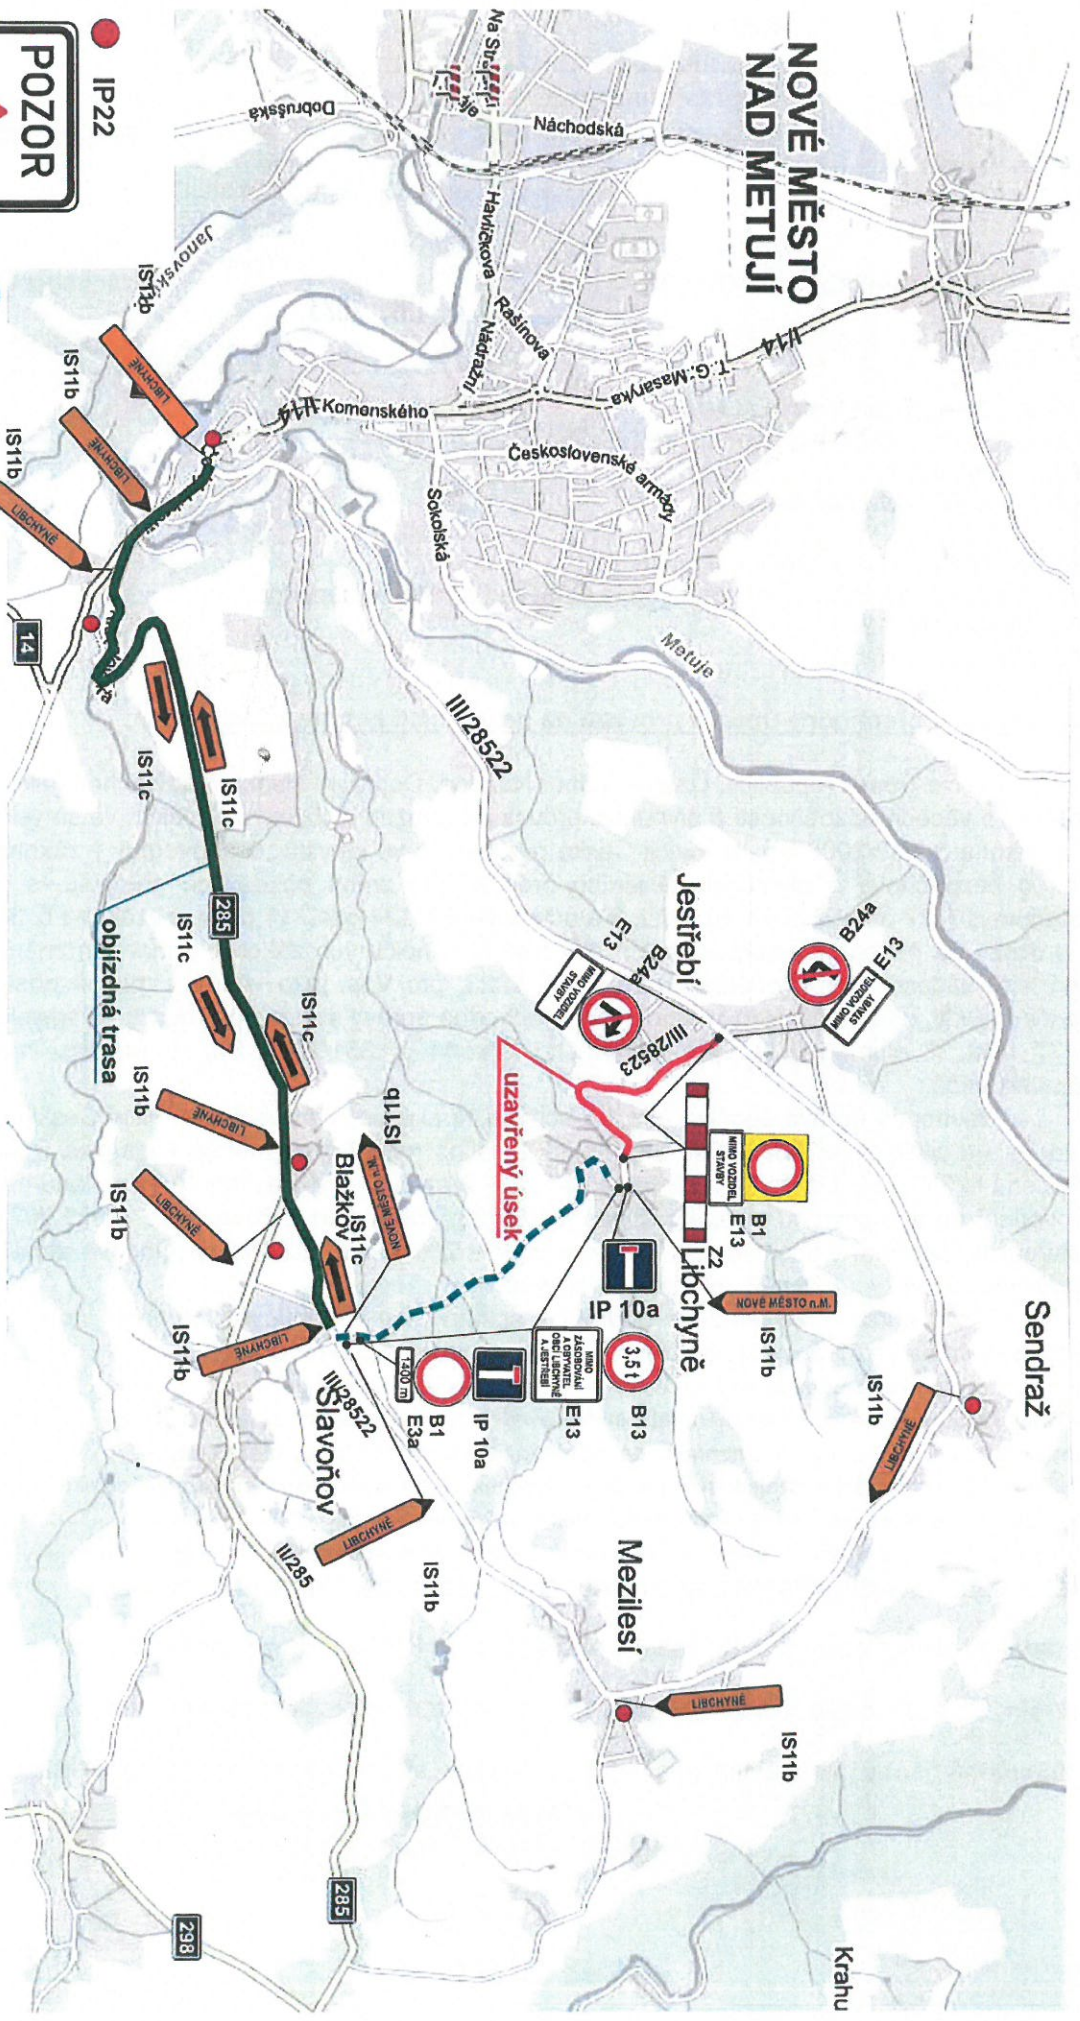

# III/28523 - Jestřebí - Libchyně - oprava komunikace v délce cca 9,6,00 m.

termín: 28.8.2023 - 8.10.2023

Budou dočasně zneplatněny veškeré směrové tabule (IS3) navádějící do uzavřeného úseku silnice.

● IP22

por. Bc. David KULT

*Doplnit od 28.8.2023*

SDZ č. IP22 zde bude umístěno od 21. 08. 2023

POLICIE ČESKÉ REPUBLIKY  
KRAJSKÉ ŘEDITELSTVÍ POLICIE  
KRAJE  
ÚJAZDNÍ ODDELOU  
DOPRAVNÍ INSPEKTOŘÁT  
547 46 NÁCHOD